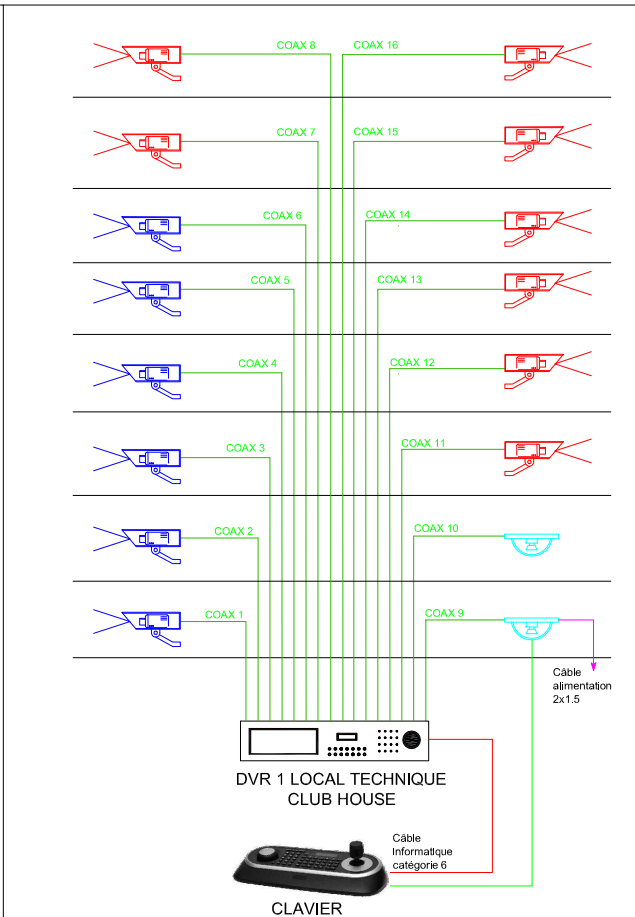

SYNOPTIQUE VIDEO SURVEILLANCE

LEGENDE	
Symbole	Désignation
	Caméra Dome
	Caméra Fixe extérieure
	Caméra Fixe intérieure
	Câble coaxial type KX6