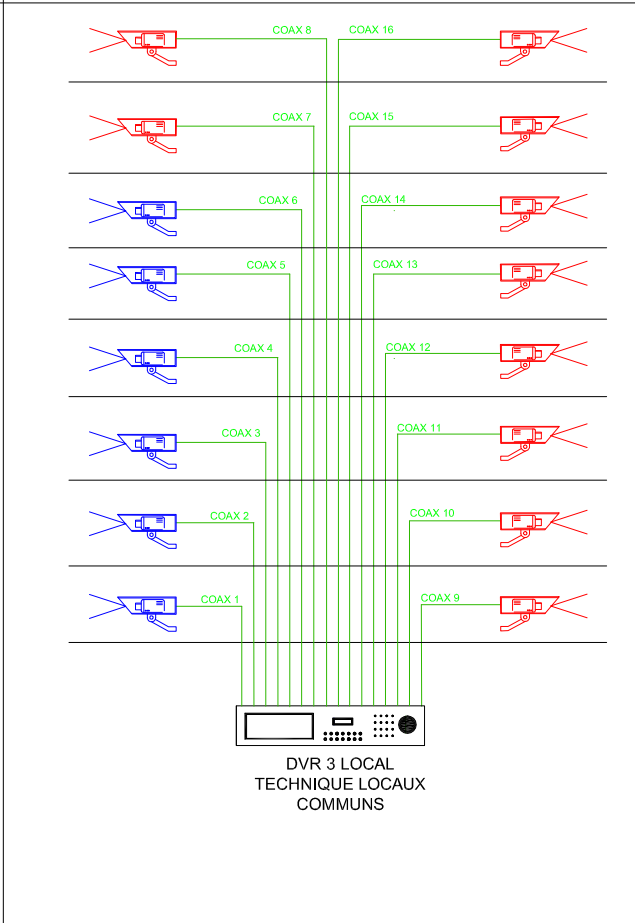

SYNOPTIQUE VIDEO SURVEILLANCE

LEGENDE	
Symbole	Désignation
	Caméra Dome
	Caméra Fixe extérieure
	Caméra Fixe intérieure
	Câble coaxial type KX6