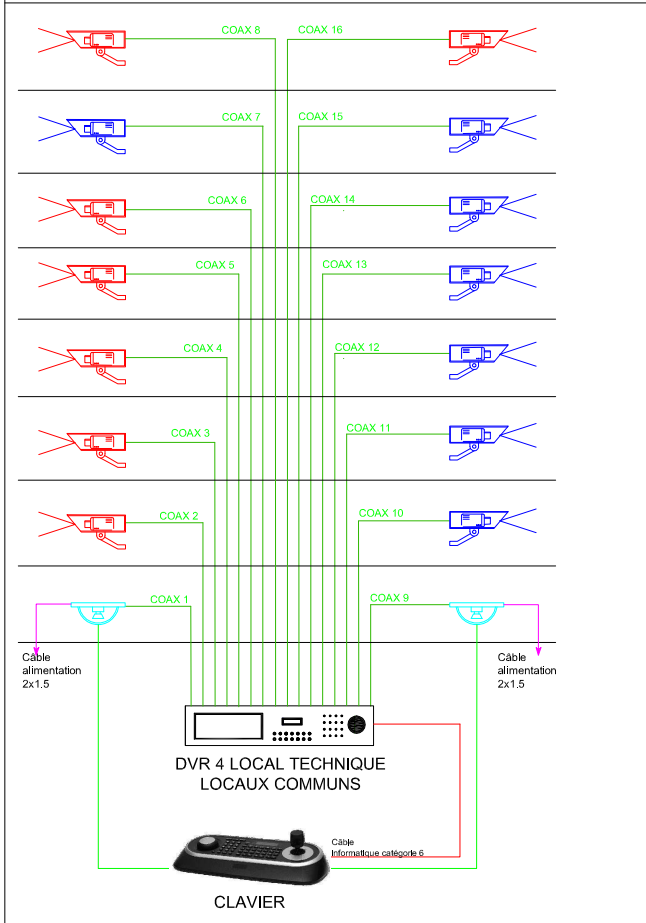

SYNOPTIQUE VIDEO SURVEILLANCE

LEGENDE	
Symbole	Désignation
	Caméra Dome
	Caméra Fixe extérieure
	Caméra Fixe intérieure
	Câble coaxial type KX6