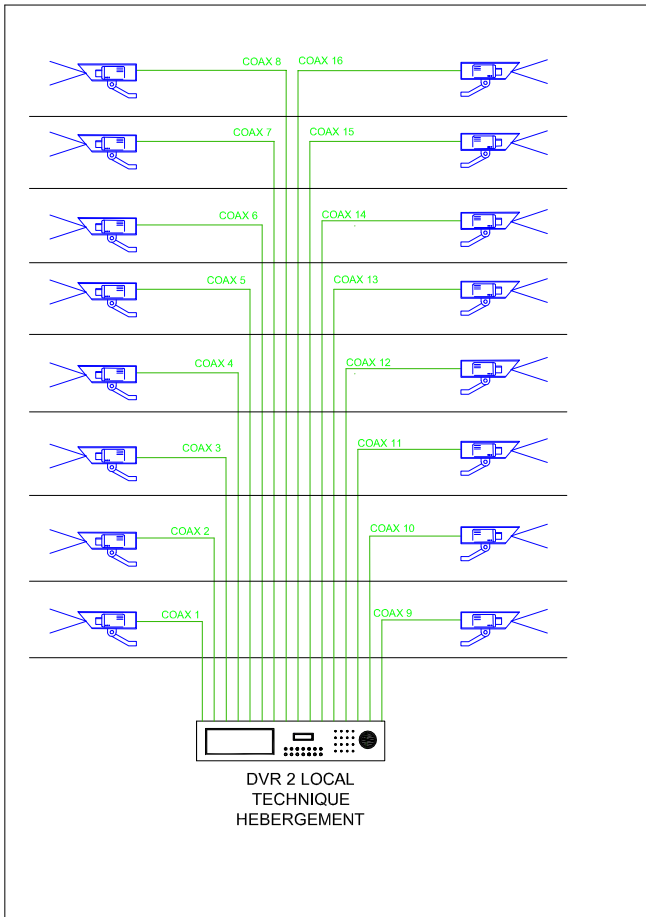

SYNOPTIQUE VIDEO SURVEILLANCE

LEGENDE	
Symbole	Désignation
	Caméra Dome
	Caméra Fixe extérieure
	Caméra Fixe intérieure
	Câble coaxial type KX6